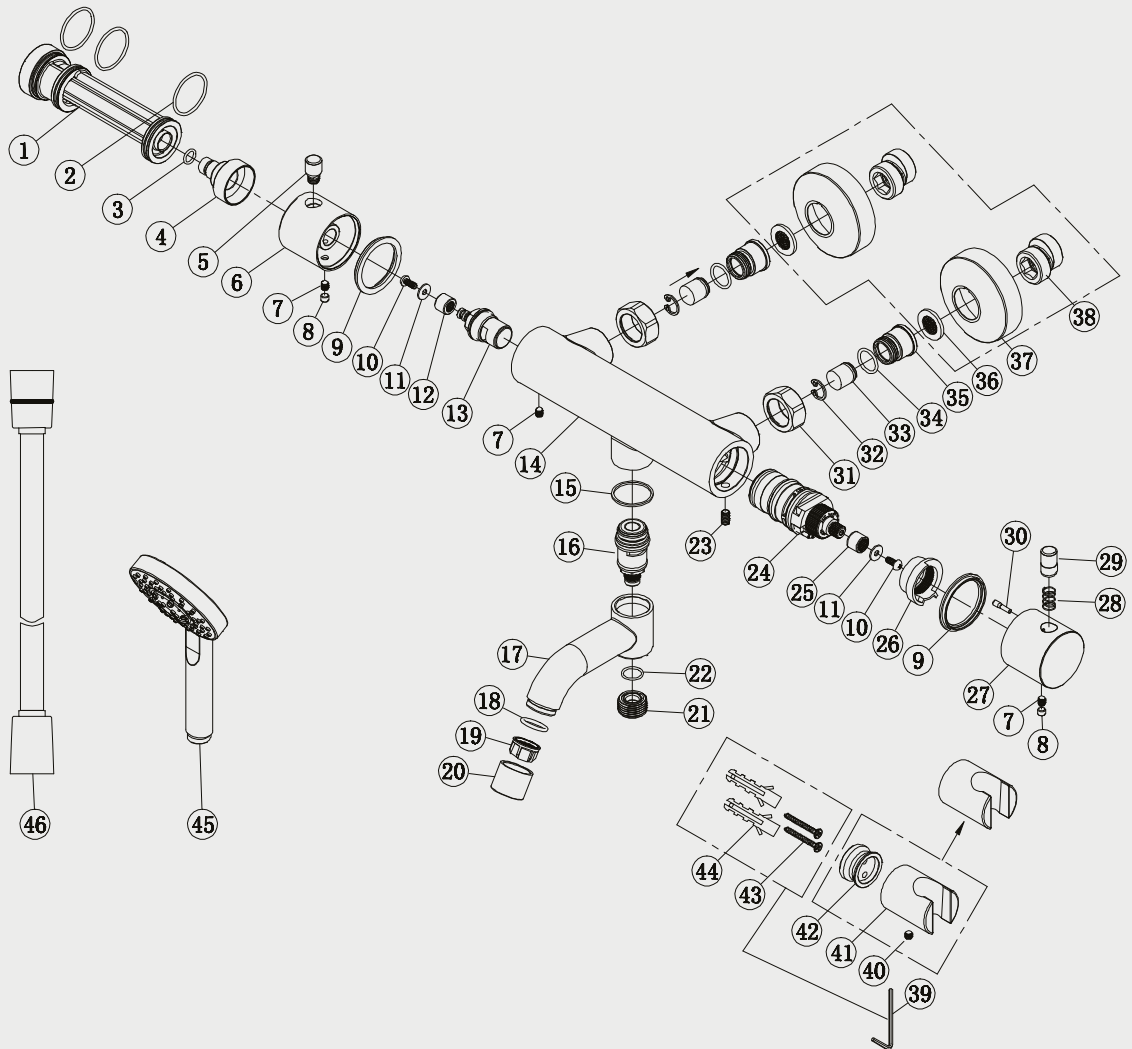

1. 1 Core of body
2. 2 o ring
3. 3 o ring
4. 4 house for cartridge
5. 5 handwheel bar
6. 6 handwheel
7. 7 inner hex screw
8. 8 decoration rubber
9. 9 spring washer
10. 10 round screw nut
11. 11 washer
12. 12 splined hub
13. 13 cartridge
14. 14 body
15. 15 washer
16. 16 spout cartridge
17. 17 bath spout
18. 18 o ring
19. 19 aerator
20. 20 aerator cover
21. 21 connector
22. 22 o ring
23. 23 inner hex screw
24. 24 thermostatic cartridge
25. 25 drive gear
26. 26 temp. limiting ring
27. 27 therm. handwheel
28. 28 button spring
29. 29 handwheel button
30. 30 handwheel plug
31. 31 foot nut
32. 32 c ring
33. 33 check valve
34. 34 o ring
35. 35 connector
36. 36 G3/4 washer
37. 37 decoration cover
38. 38 connector
39. 39 inner hex spanner
40. 40 inner hex screw
41. 41 holder body
42. 42 fixing base
43. 43 screw
44. 44 plastic screw
45. 45 handshower
46. 46 shower hose

Steel Pleasure 4 Shadow

Karbatteeri i rustfrit stål med 1,5 m bruserslange, håndbruser og vægbeslag. Termostatbatteri med integreret omskifter og badekartud der kan integreres. To funktioner: håndbruser og badekartud.

Art nr	RSK
20048	8362070

Tekniske data:

CC 150, excenterkobling til CC 160 medfølger
Bruserslange: 1,5 m